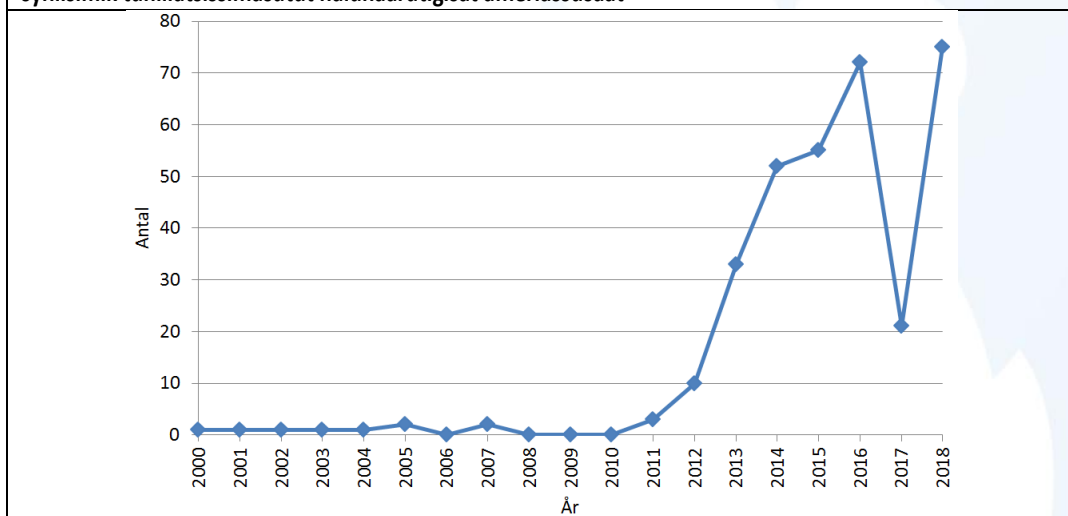

Ukiuni kingullerni syfilisip atugaanera

Ukiorpanni Nunatsinni Nakorsaaneqarfik syfilisimik tunillatsissimasut pillugit nalunaarutisisanngilaq.

2011-imili syfilis atugaaqqilerpoq. 2016-imi nappaammik tunillatsissimasut 72-inngorput, tamatuma kingorna nassuiaruminaatsumik pingaarnertut nalunaarutigingitsuugaqarnermik patsiseqarunartumik 2017-imi 21-inut apparput. Ajoraluartumik tunillatsissimasutut nalunaarutigisat 2018-imi ukiup sisamangorlugu aggornerisa pingajuat suli naanngitsoq 75-inngoreerput (takussutissiaq 1).

Takussutissiaq 1: 2000-imiit 2018-imut (2018-imi septembarip ulluisa qulingat ilanngullugu) nunatsinni syfilisimik tunillatsissimasutut nalunaarutigisat amerlassusaat

Nunarput tamakkerlugu syfilisimik tunillatsissimasutut nalunaarutigineqartut amerlassusaat tabel 1-imi takuneqarsinnaavoq. Ass. Nuummi syfilisimik tunillatsissimasut 2014-imiit 2016-imut aalaakkaapput, ukiq mannali